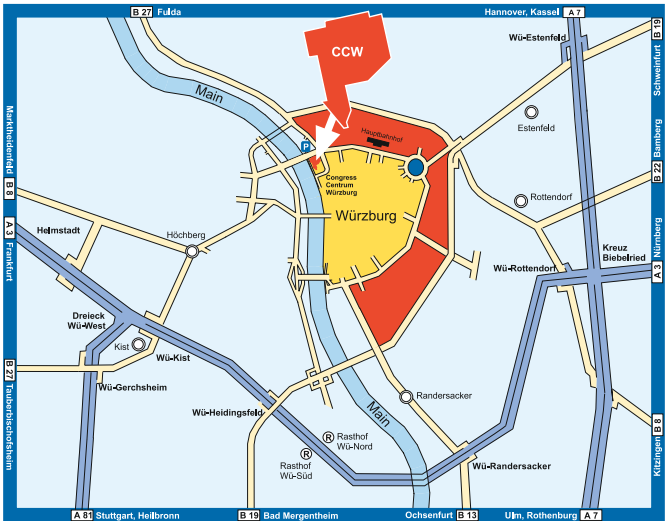

Ihr Weg zum Congress Centrum Würzburg CCW Your Way to the Congress Centrum Wuerzburg CCW

Congress Centrum Würzburg, Am Congress Centrum, 97070 Würzburg

Per Auto aus Richtung Frankfurt: BAB Abfahrt 'Würzburg-Heidingsfeld, Stadtmitte' links Richtung Würzburg, zweite Abzweigung rechts: Mergentheimer Straße, immer geradeaus am Main entlang bis Kreuzung Friedensbrücke. Kreuzung überqueren: rechts abbiegen über Friedensbrücke ins Congress Centrum.

Per Auto aus Richtung Nürnberg: BAB Abfahrt 'Würzburg-Heidingsfeld, Stadtmitte' über B 19 Richtung Innenstadt, links des Mains bis Kreuzung Friedensbrücke, rechts über die Friedensbrücke zum Congress Centrum.

By car coming from Frankfurt: Motorway (Autobahn) exit 'Würzburg-Heidingsfeld, Stadtmitte' direction Würzburg second turn-off right. Mergentheimer street, straight along left of the Main until you reach junction Friedensbrücke. Turn-off right and cross bridge to reach Congress Center.

By car coming from Kassel: Motorway exit 'Esterfeld' direction Würzburg. Keep on right lane direction City Center/Main Station (Hauptbahnhof). Pass by Main Station to your right, turn left before bridge (Friedensbrücke) to Congress Center.